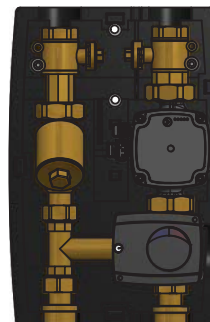

Sunt destinate circuitelor de încălzire mixate. Instalarea lor este posibilă pe perete, rezervor sau distribuitor.

#### TUR:

- Racord de conectare 1" F cu olandeză de 1" Fu.
- Vană de mixare cu/fără actuator electric.
- Pompă de circulație de înaltă eficiență.
- Robinet cu bilă DN 20 cu olandeză și teacă pentru senzor
- Termometru 0-120 °C.

#### RETUR:

- Racord de conectare 1" F cu olandeză 1" Fu.
- Clapetă de sens.
- Filtru cu sită cu suprafață mare și magnet.
- Robinet cu bilă cu teacă pentru senzor.
- Termometru 0-120 °C.

### DATE TEHNICE

CONEXIUNI	1" F
TEMP. DE LUCRU A FLUIDULUI	5 - 95 °C
INTERAX RACORDURI	125 mm
DIMENSIUNI	360 x 133 x 245 mm
<b>ACTUATOR AVC05</b>	
TIMP COMUTARE	120 s
CUPLU	5 Nm
ALIMENTARE	230 V 50 Hz

Pentru a curăța filtrul, închideți robinetul cu bilă deasupra filtrului iar clapeta de sens situată sub filtru va închide celălalt capăt al filtrului.